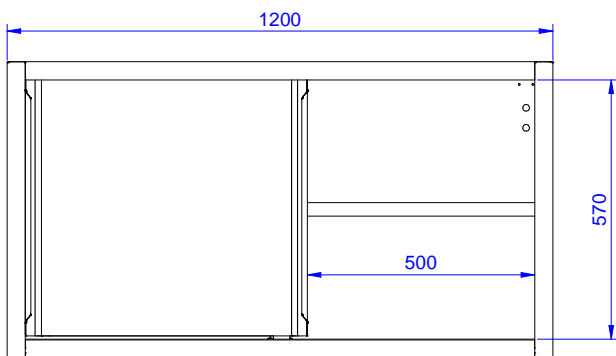

Előlnézet

Oldalnézet